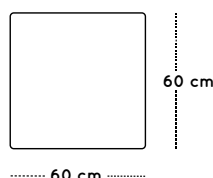

MESA CUADRADA 60x60

Ref. 500103.60

DIMENSIONES

Ancho: 600 mm
Fondo: 600 mm
Alto: TALLAS 1-3

PATAS

** Otros colores consultar.

SOBRE

DETALLE DE PATAS

GUIA DE TALLAS

Talla	1	2	3
Altura mesa	46 cm	53 cm	59 cm
Altura niño/a	93-116 cm	108-121 cm	119-142 cm
Edad	2-3 años	3-5 años	5-6 años

DESCRIPCIÓN

Mesa infantil cuadrada compuesta por cuatro patas de tubo metálico de Ø50x1,5 mm con acabado en pintura Epoxi blanca (RAL9003) y una encimera de 60x60cm fabricada en tablero MDF (DM) de 21 mm de espesor, con cantos redondeados barnizados en barniz no tóxico. Superficie y contratiro de la encimera laminadas con planchas de alta presión (HPL), muy resistentes al desgaste. Ensambladas mediante un sistema de roscado sobre base metálica. Incorpora conteras regulables de plástico para evitar posibles desniveles que pueda tener el suelo.